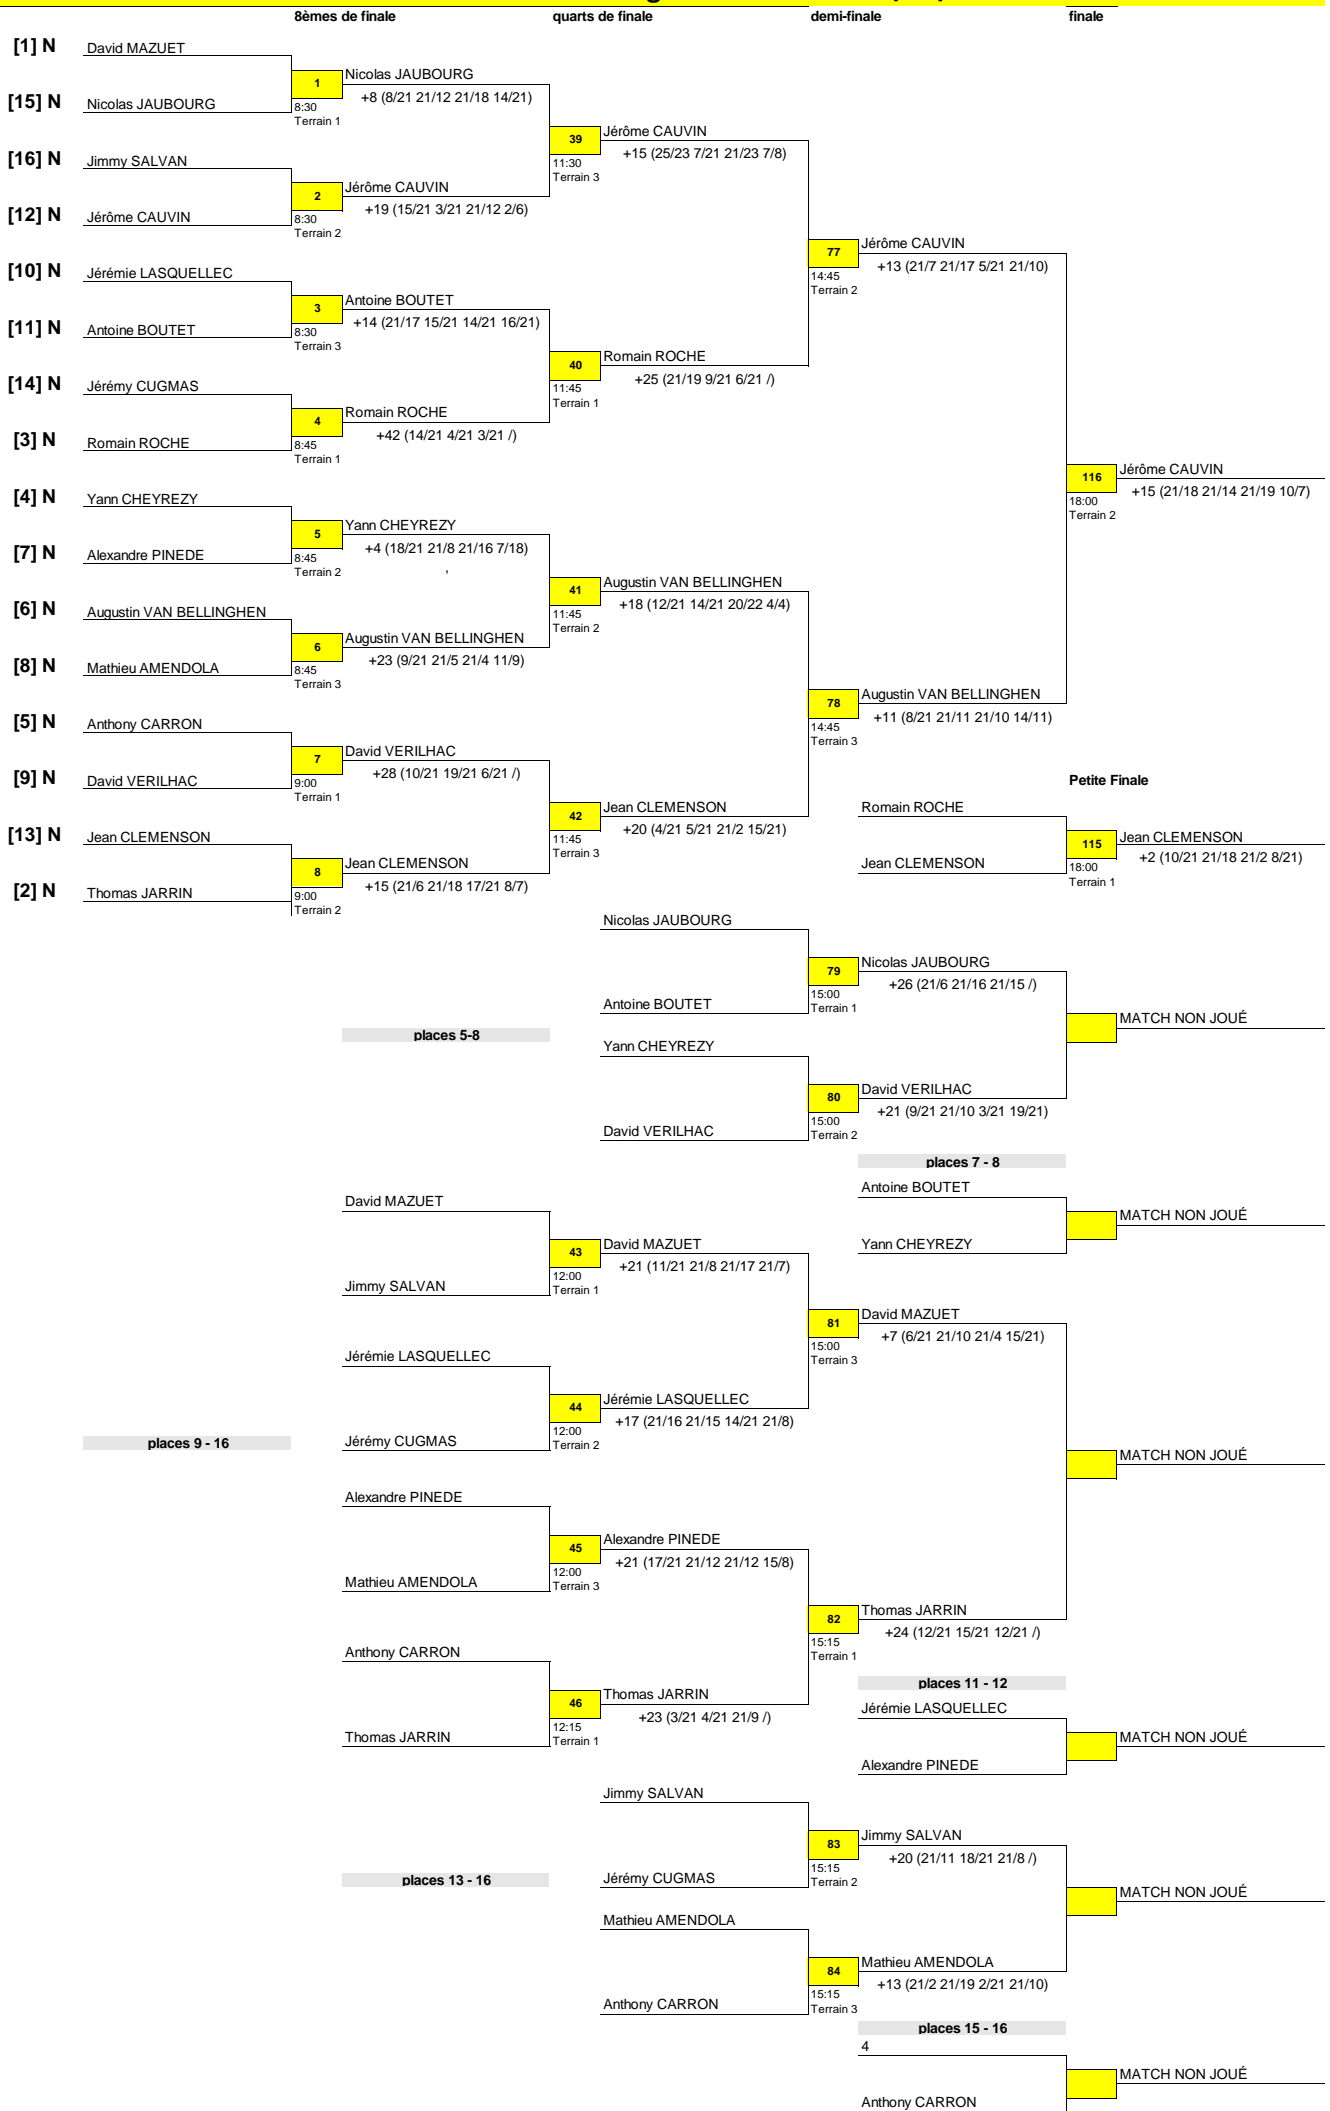

# Tournoi de 5ème Racketlon Bourg lès Valence du 27/08/2022

Tableau SHB

# Tournoi de 5ème Racketlon Bourg lès Valence du 27/08/2022

# Tableau SHD