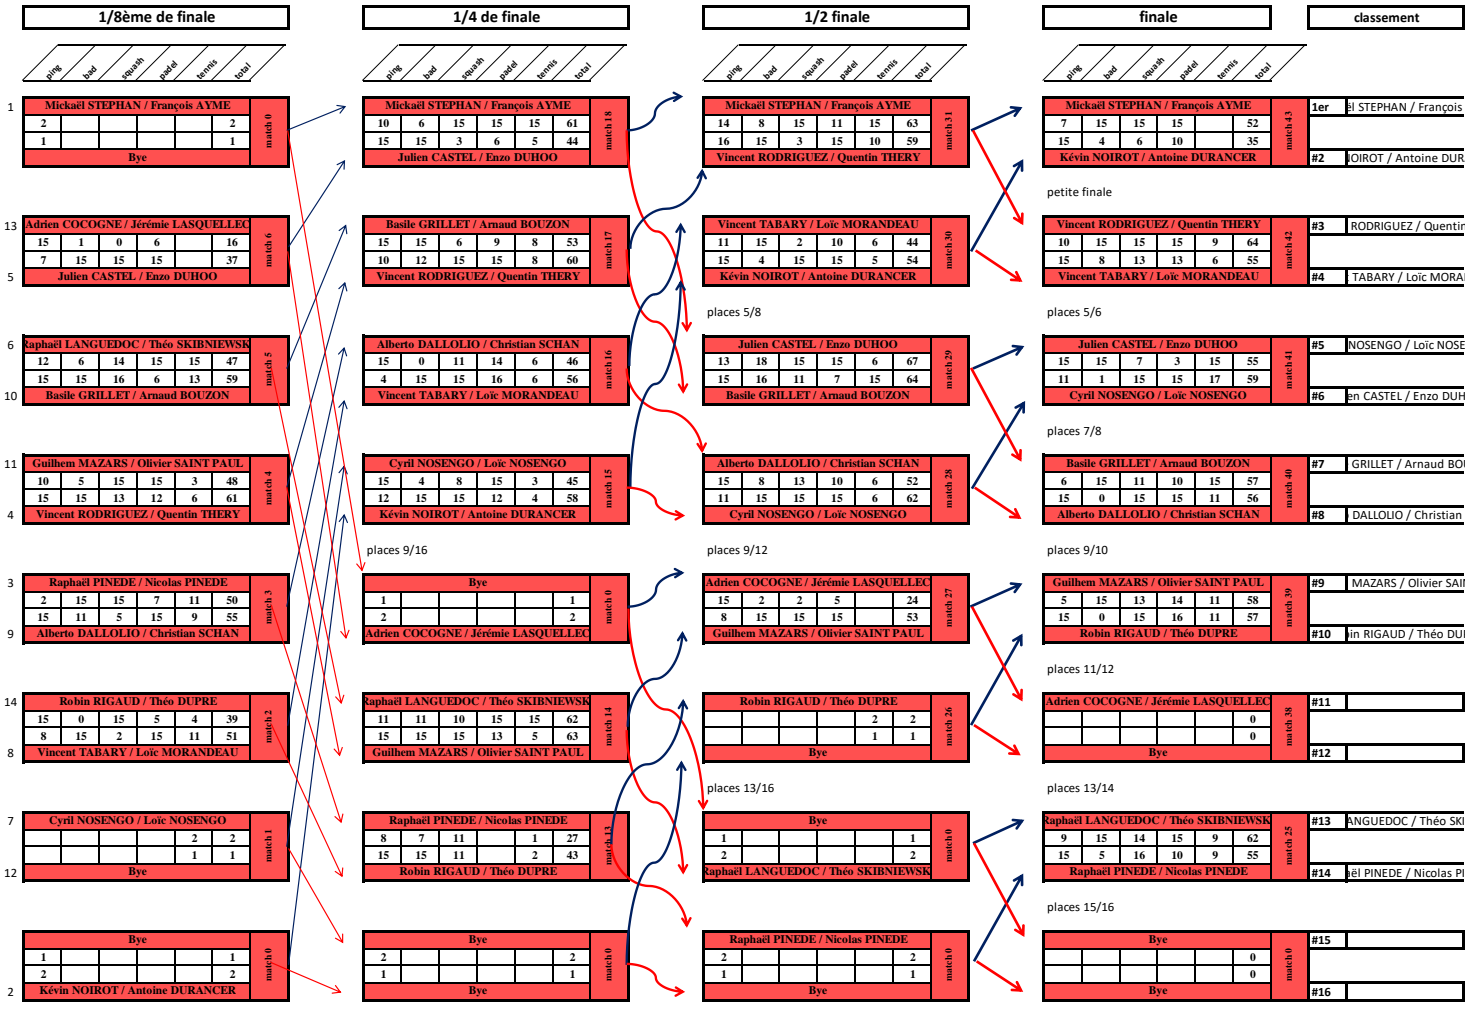

## Tournoi de 5ème Racketlon Bourg lès Valence du 27/08/2022

### Tableau JUN

	Johan BRET					Gianni VICO					Jules DUCHENE					Loan TIXIER							
joueurs	ping	bad	squash	tennis	total	ping	bad	squash	tennis	total	ping	bad	squash	tennis	total	ping	bad	squash	tennis	total			
<b>Johan BRET</b>						19	12	11		42	113	8	9	5	22	44	75	11	10	8	15	44	37
						21	21	21		63		21	21	21	24	87		21	21	21	21	84	
<b>Gianni VICO</b>	21	21	21		63	113						9	7	12	21	49	38	21	11	18	21	71	76
	19	12	11		42							1	21	21	12	55		23	21	21	5	70	
	tour 3																						
<b>Jules DUCHENE</b>	21	21	21	24	87	75	1	21	21	12	55	38						21	24	21	16	82	114
	8	9	5	22	44		9	7	12	21	49							6	26	11	21	64	
	tour 2																						
<b>Loan TIXIER</b>	21	21	21	21	84	37	23	21	21	5	70	76						6	26	11	21	64	114
	11	10	8	15	44		21	11	18	21	71							21	24	21	16	82	
	tour 1																						
	tour 1						tour 2						tour 3										

Rappel : en poule, on joue le tennis jusqu'à la fin!  
 Sauf quand match gagné avant le tennis : dans ce cas on ne va que jusqu'à 11 puis on multiplie les points par 2 pour avoir le

## Double Homme série A

FLECHE BLEUE = victoire

FLECHE rouge = DEFAITE