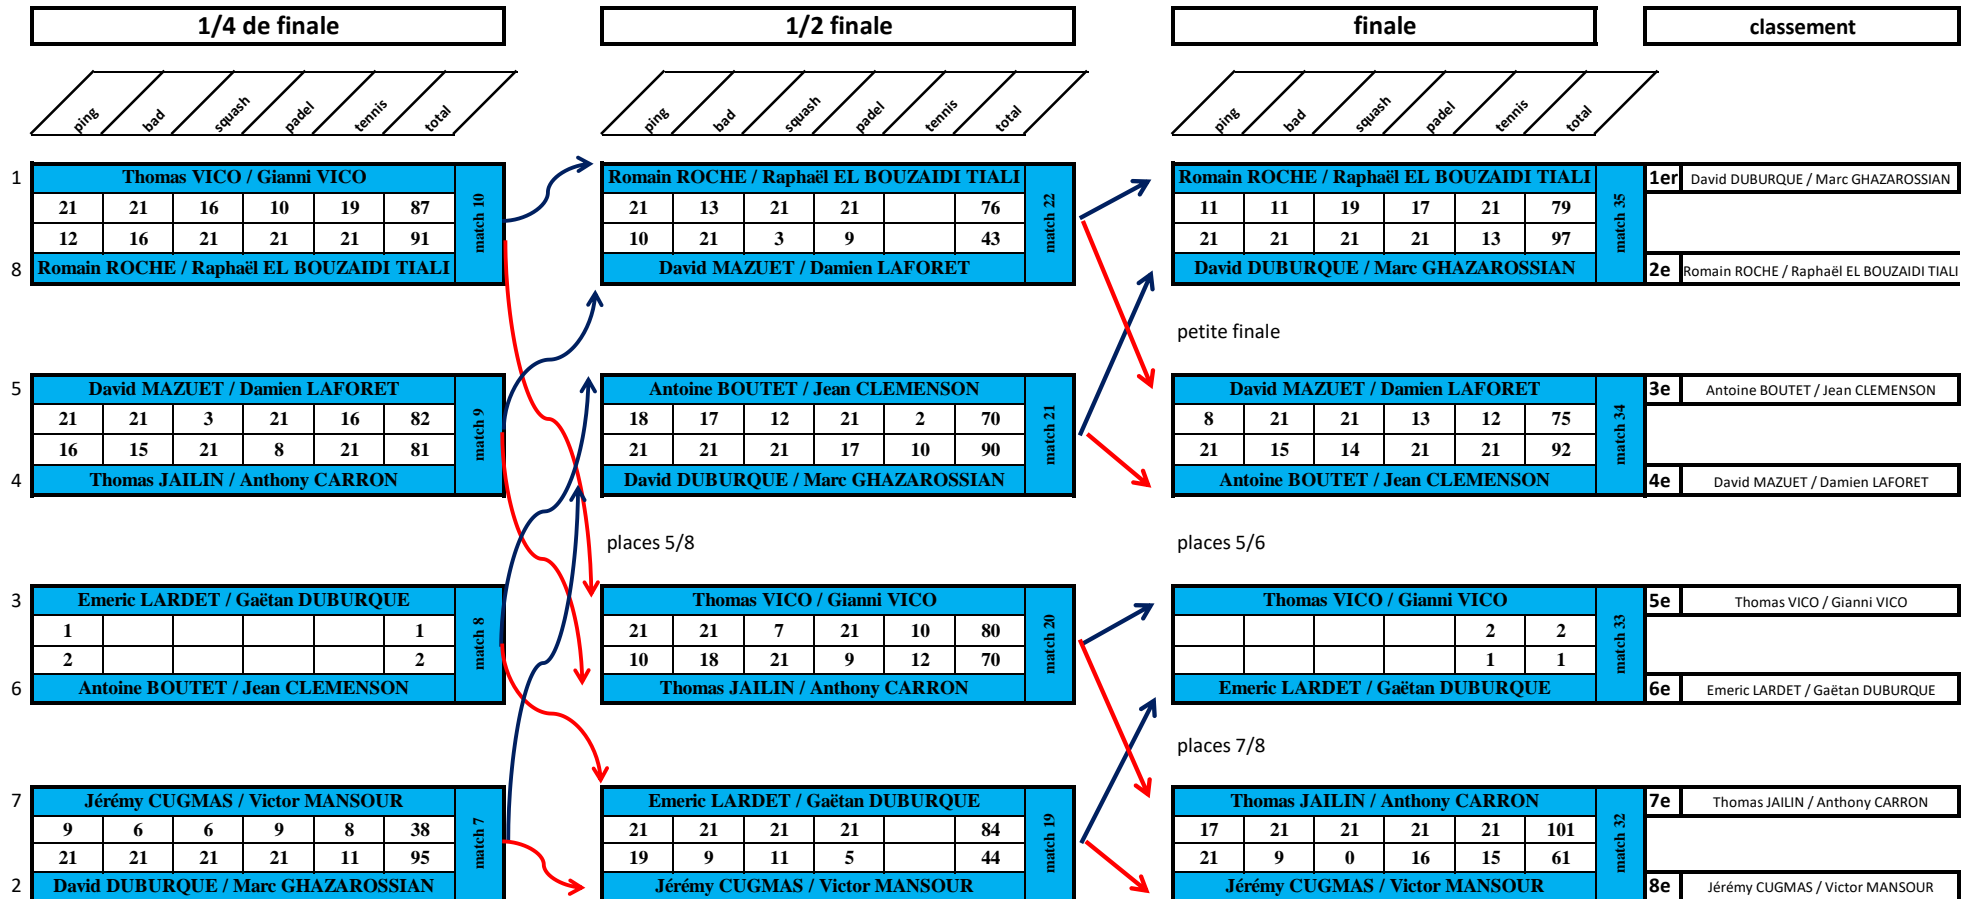

Rappel : en poule, on joue le tennis jusqu'à la fin!  
 Sauf quand match gagné avant le tennis : dans ce cas on ne va que jusqu'à 11 puis on multiplie les points par 2 pour avoir le

## Double Homme série A

FLECHE BLEUE = victoire

FLECHE rouge = DEFAITE

## Simple Homme série B

FLECHE BLEUE = victoire

FLECHE rouge = DEFAITE