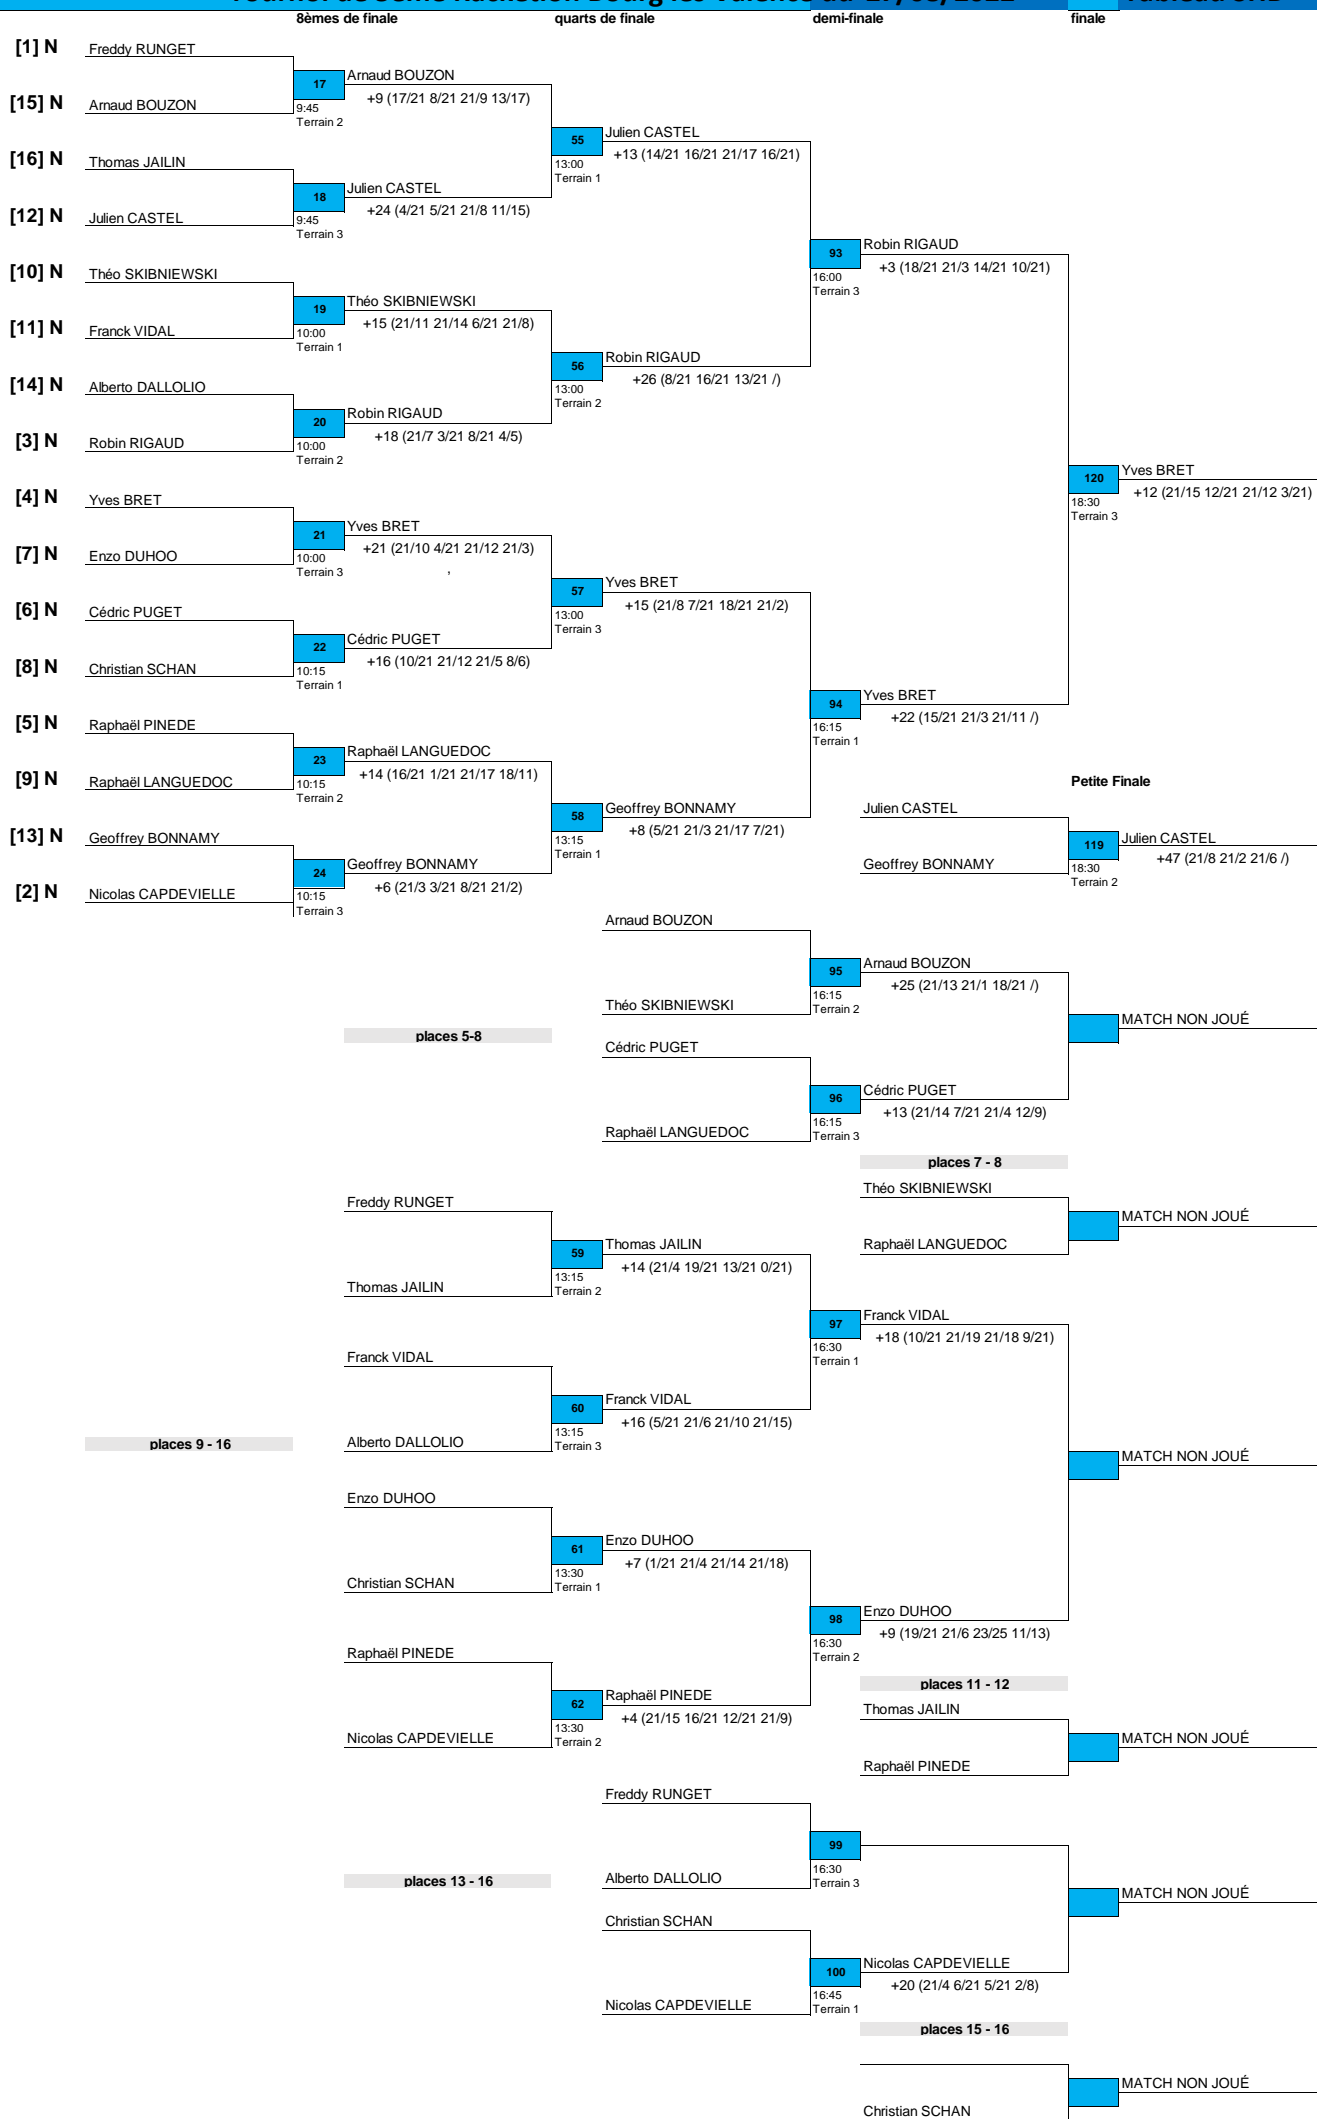

# Tournoi de 5ème Racketlon Bourg lès Valence du 27/08/2022

Tableau SHB

# Tournoi de 5ème Racketlon Bourg lès Valence du 27/08/2022

# Tableau SHD