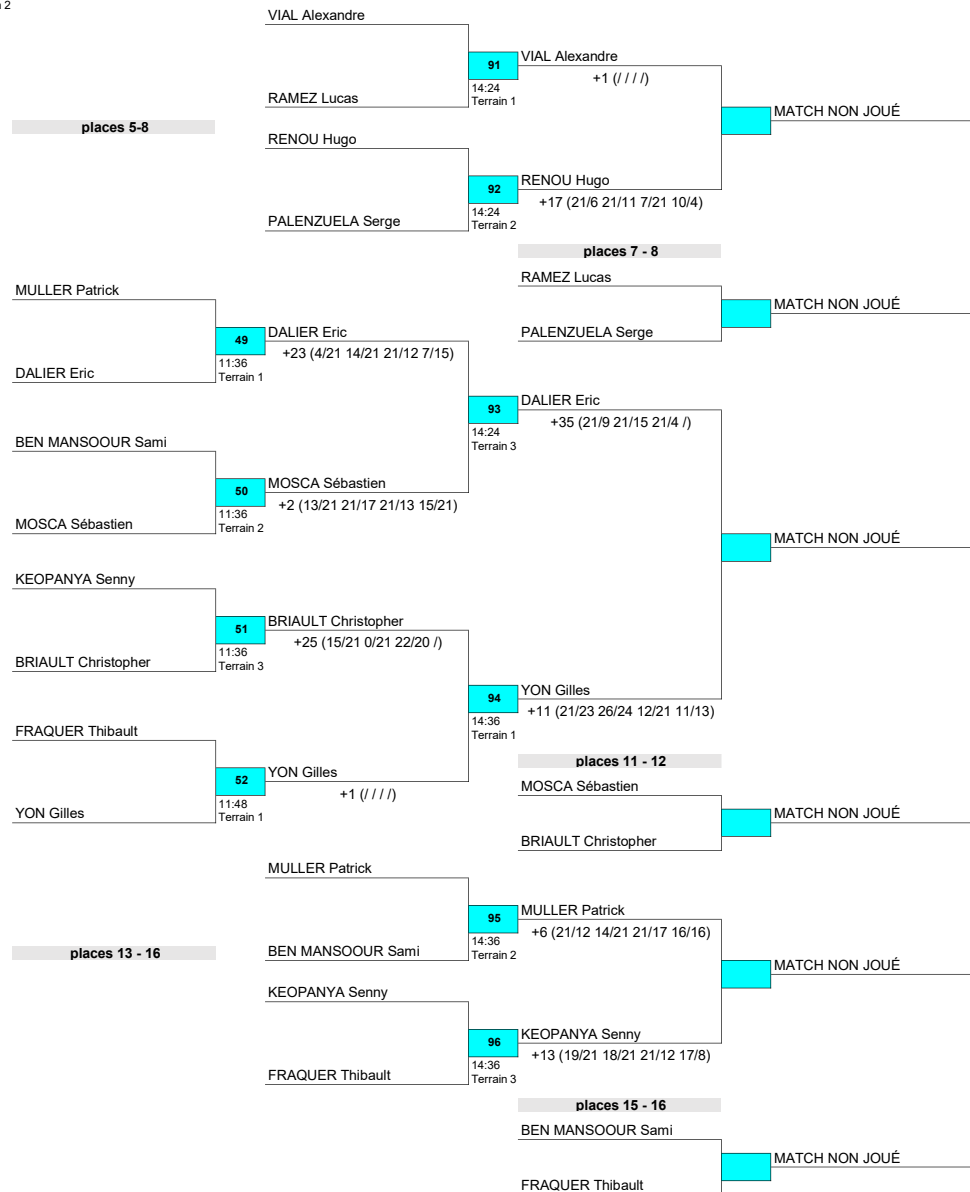

places 5-8	HUMBERT Tom	107 HUMBERT Tom +2 (19/21 21/8 5/21 21/14) 15:24 Terrain 2	MATCH NON JOUÉ
	FLOCH Sébastien		
	MARINO Guylain	108 MARINO Guylain 15:24 Terrain 3	
	LEGRAND Alexis		
places 7 - 8	FLOCH Sébastien	MATCH NON JOUÉ	
places 9 - 16	LEPRÊTRE Victor	65 SOUILLAC Dominik +16 (3/21 21/1 12/21 6/15) 12:36 Terrain 2	
	SOUILLAC Dominik		
	DUPONT Antoine	109 DUPONT Antoine +24 (21/18 4/21 11/21 /) 15:36 Terrain 1	MATCH NON JOUÉ
	KIRCHHOFFER Ceylian	66 DUPONT Antoine +17 (21/8 13/21 21/16 12/5) 12:36 Terrain 3	
	BOURREL Marc	67 LEBREUILLY Grégoire +35 (11/21 13/21 4/21 /) 12:48 Terrain 1	
	LEBREUILLY Grégoire		
	DEVILLERS Louis-Xavier	110 LEBREUILLY Grégoire +14 (21/19 5/21 21/9 21/5) 15:36 Terrain 2	
	PEPIN Laurent	68 PEPIN Laurent +18 (4/21 21/6 14/21 4/13) 12:48 Terrain 2	places 11 - 12 SOUILLAC Dominik
			MATCH NON JOUÉ
	LEPRÊTRE Victor	111 KIRCHHOFFER Ceylian +12 (4/21 21/12 17/21 13/13) 15:36 Terrain 3	MATCH NON JOUÉ
places 13 - 16	KIRCHHOFFER Ceylian		
	BOURREL Marc	112 BOURREL Marc +9 (21/1 8/21 14/21 19/10) 15:48 Terrain 1	places 15 - 16 LEPRÊTRE Victor
	DEVILLERS Louis-Xavier		MATCH NON JOUÉ
			DEVILLERS Louis-Xavier

Tournoi de Val de Reuil du 15/02/2025

Tableau SHD

Tournoi de Val de Reuil du 15/02/2025

Tableau SHE

MATCH NON JOUÉ

MATCH NON JOUÉ

MATCH NON JOUÉ

MATCH NON JOUÉ