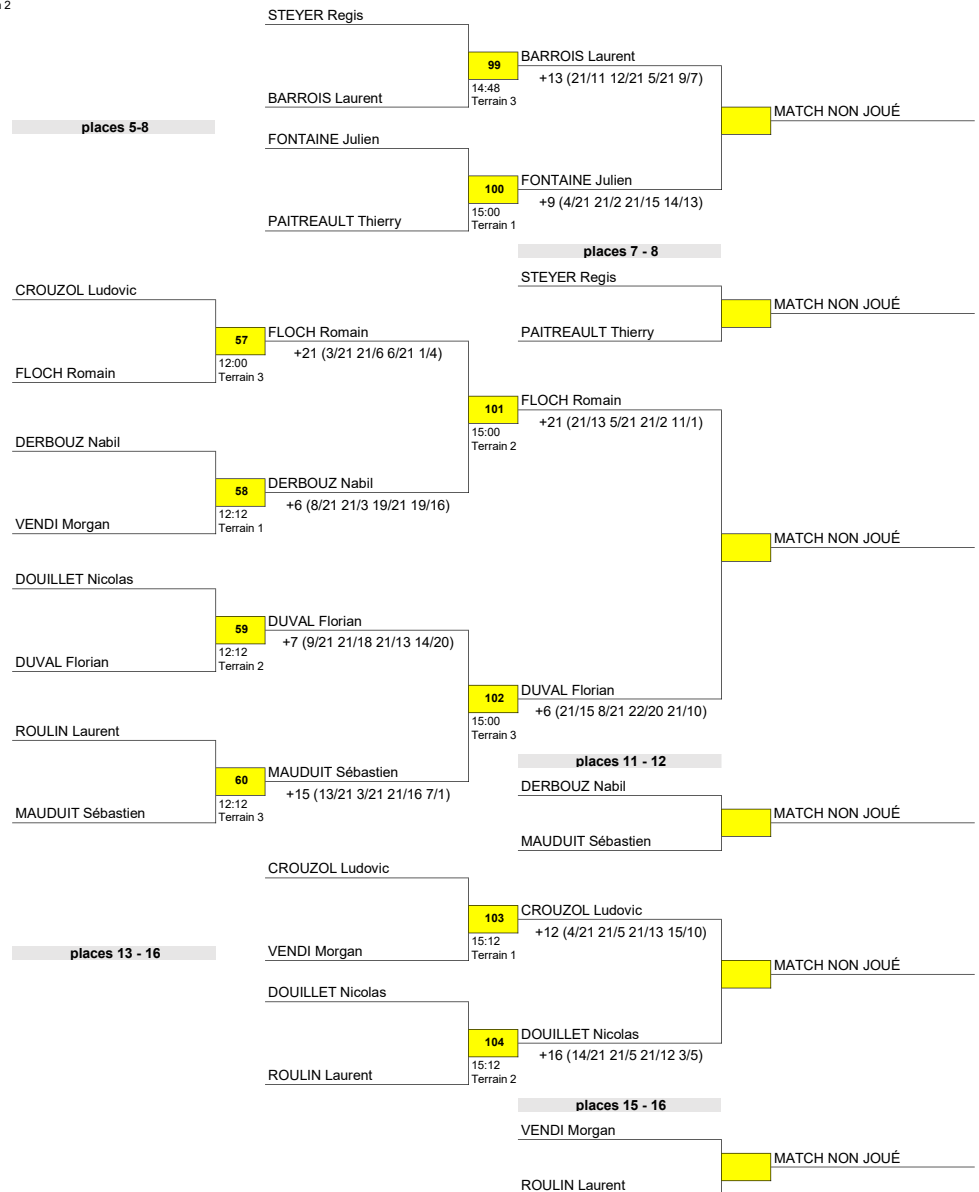

Tournoi de Val de Reuil du 15/02/2025

Tableau SHD