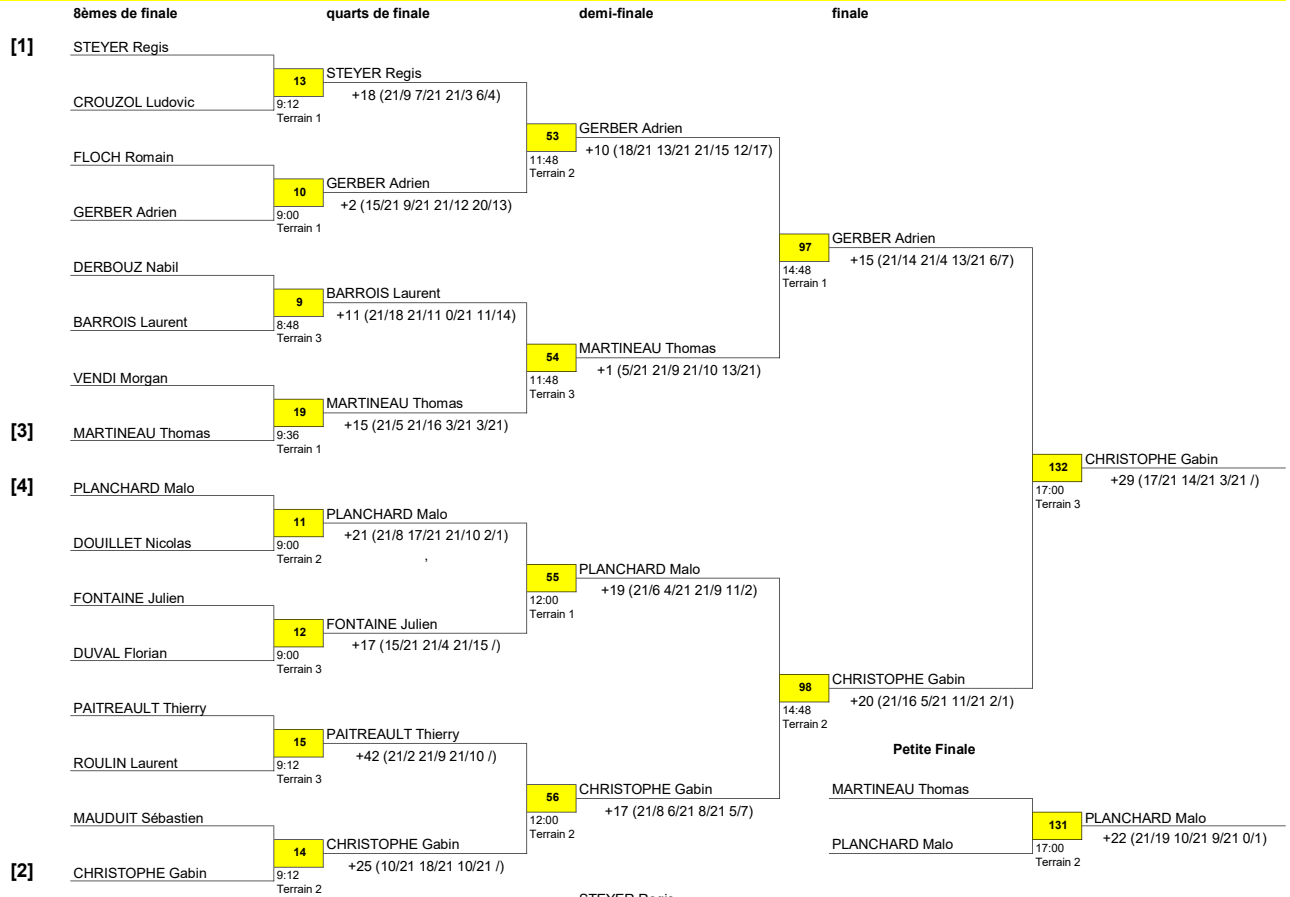

Tournoi de Val de Reuil du 15/02/2025

Tableau SHD