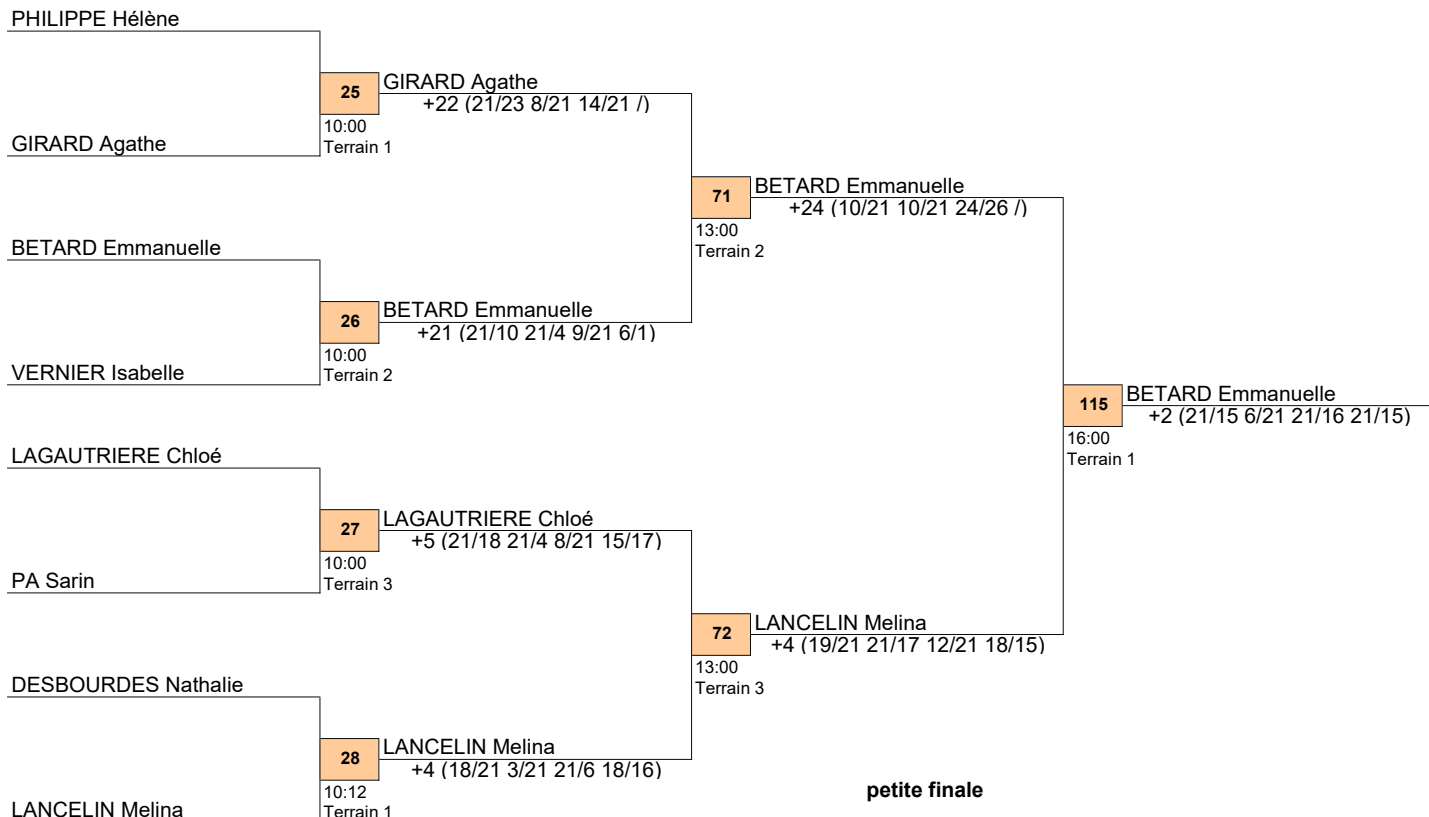

Terrain 2

Tournoi de Val de Reuil du 15/02/2025

Tableau SDB

	quarts de finale	demi-finale	finale
[1]	BROCKER Justine	29 BOUQUET Amélie +27 (9/21 4/21 21/19 /) 10:12 Terrain 2	75 BOUQUET Amélie +25 (21/17 21/8 21/13 /) 13:12 Terrain 3
	BOUQUET Amélie		
	LARDET Juliette		
[4]	DONATI Loretta	30 DONATI Loretta +5 (11/21 21/5 6/21 14/10) 10:12 Terrain 3	
[3]	SEBAN Sarah	32 SEBAN Sarah +14 (21/3 3/21 21/3 4/8) 10:24 Terrain 2	76 SEBAN Sarah +16 (21/7 4/21 21/4 8/6) 13:24 Terrain 1
	SANTAMARIA Charlène		
	VERRON Adèle		
[2]	MASSON Marion	33 VERRON Adèle +12 (21/16 21/7 7/21 17/10) 10:24 Terrain 3	
petite finale			
	DONATI Loretta		120 DONATI Loretta +10 (21/11 7/21 21/8 13/12) 16:12 Terrain 3
	VERRON Adèle		

places 5 - 8

	BROCKER Justine	73 LARDET Juliette +8 (14/21 4/21 21/2 14/17) 13:12 Terrain 1	117 SANTAMARIA Charlène +34 (7/21 15/21 7/21 /) 16:00 Terrain 3
	LARDET Juliette		
	SANTAMARIA Charlène		
	MASSON Marion	74 SANTAMARIA Charlène +1 (21/14 21/3 13/21 5/21) 13:12 Terrain 2	

places 7 - 8

	BROCKER Justine	118 BROCKER Justine +10 (13/21 21/11 21/13 12/12) 16:12 Terrain 1
	MASSON Marion	

Tournoi de Val de Reuil du 15/02/2025

Tableau SDC

quarts de finale **demi-finale** **finale** **petite finale**

places 5 - 8

places 7 - 8

Tournoi de Val de Reuil du 15/02/2025

Tableau SHA

quarts de finale	demi-finale	finale
------------------	-------------	--------

[1] N3

STEYER Lucas CAVE Pauline	39 STEYER Lucas +13 (19/21 21/5 21/17 4/9) 10:48 Terrain 3	CAVE Thomas CAVE Thomas
	85 CAVE Thomas +13 (9/21 21/5 12/21 9/17) 14:00 Terrain 1	
[4] CASTEL Julien	40 CAVE Thomas +5 (14/21 3/21 21/7 21/5) 11:00 Terrain 1	
[3] QUIQUEMPOIS Stéphane	41 QUIQUEMPOIS Stéphane +3 (21/9 21/13 9/21 14/19) 11:00 Terrain 2	
[2] COCRIAMONT Laurent	42 COCRIAMONT Laurent +18 (21/14 5/21 17/21 4/9) 11:00 Terrain 3	137 CAVE Thomas +12 (21/16 17/21 21/11 11/10) 17:24 Terrain 2