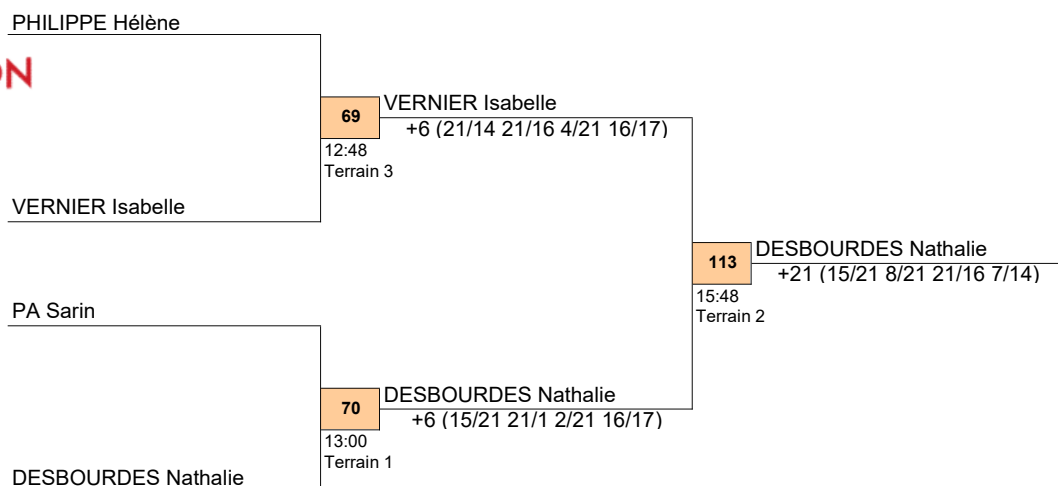

places 7 - 8

	BROCKER Justine	118 BROCKER Justine +10 (13/21 21/11 21/13 12/12) 16:12 Terrain 1
	MASSON Marion	

Tournoi de Val de Reuil du 15/02/2025

Tableau SDC

quarts de finale **demi-finale** **finale** **petite finale**

places 5 - 8

places 7 - 8

Tournoi de Val de Reuil du 15/02/2025

Tableau SHA

quarts de finale	demi-finale	finale
------------------	-------------	--------

[1] N3

STEYER Lucas CAVE Pauline	39 STEYER Lucas +13 (19/21 21/5 21/17 4/9) 10:48 Terrain 3	CAVE Thomas CAVE Thomas
	85 CAVE Thomas +13 (9/21 21/5 12/21 9/17) 14:00 Terrain 1	
[4] CASTEL Julien	40 CAVE Thomas +5 (14/21 3/21 21/7 21/5) 11:00 Terrain 1	
[3] QUIQUEMPOIS Stéphane	41 QUIQUEMPOIS Stéphane +3 (21/9 21/13 9/21 14/19) 11:00 Terrain 2	
[2] COCRIAMONT Laurent	42 COCRIAMONT Laurent +18 (21/14 5/21 17/21 4/9) 11:00 Terrain 3	137 CAVE Thomas +12 (21/16 17/21 21/11 11/10) 17:24 Terrain 2