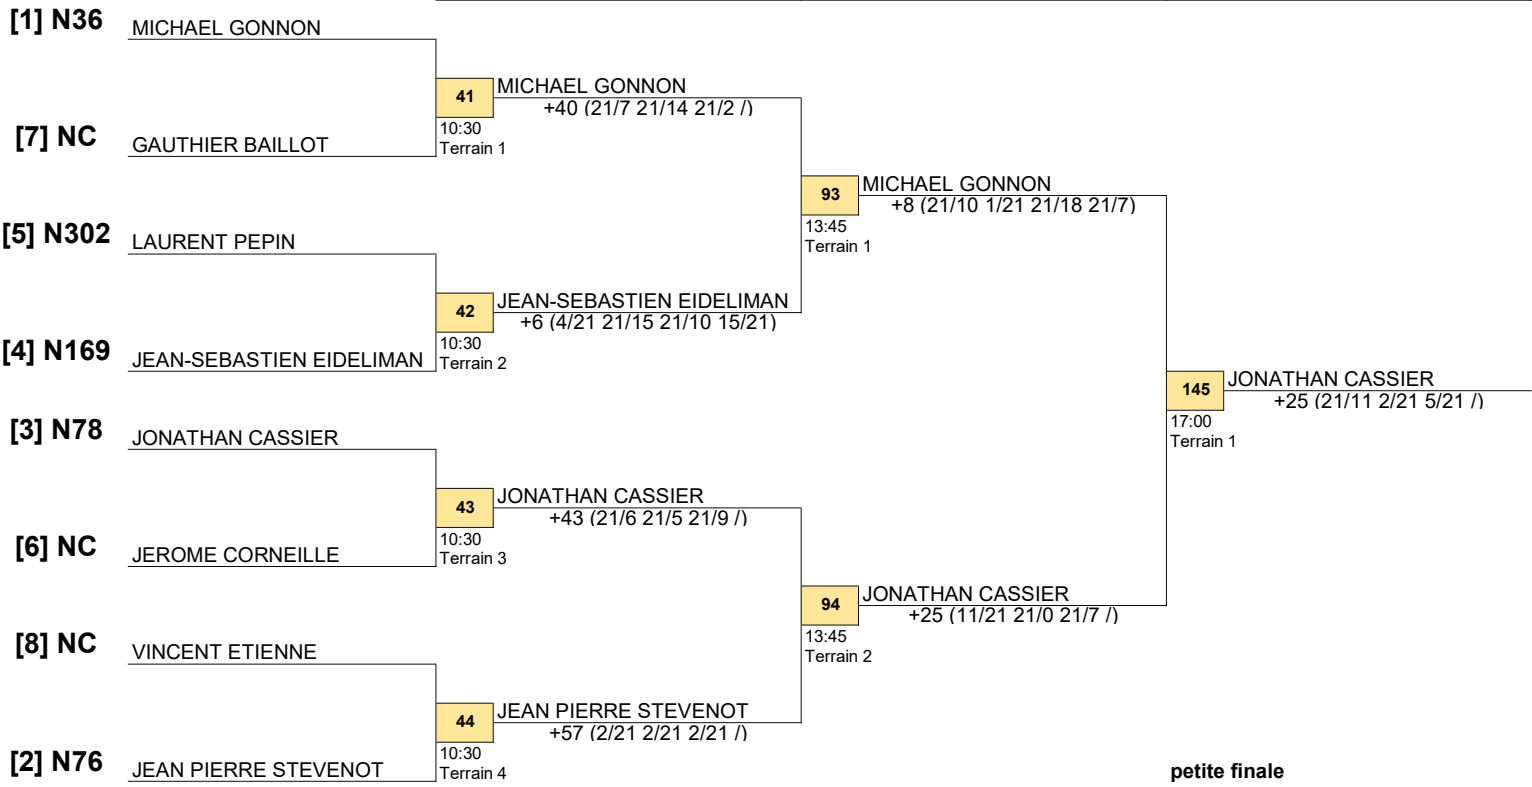

Tournoi de Créteil du 25-26 Mai 2024

Tableau VET

quarts de finale   demi-finale   finale