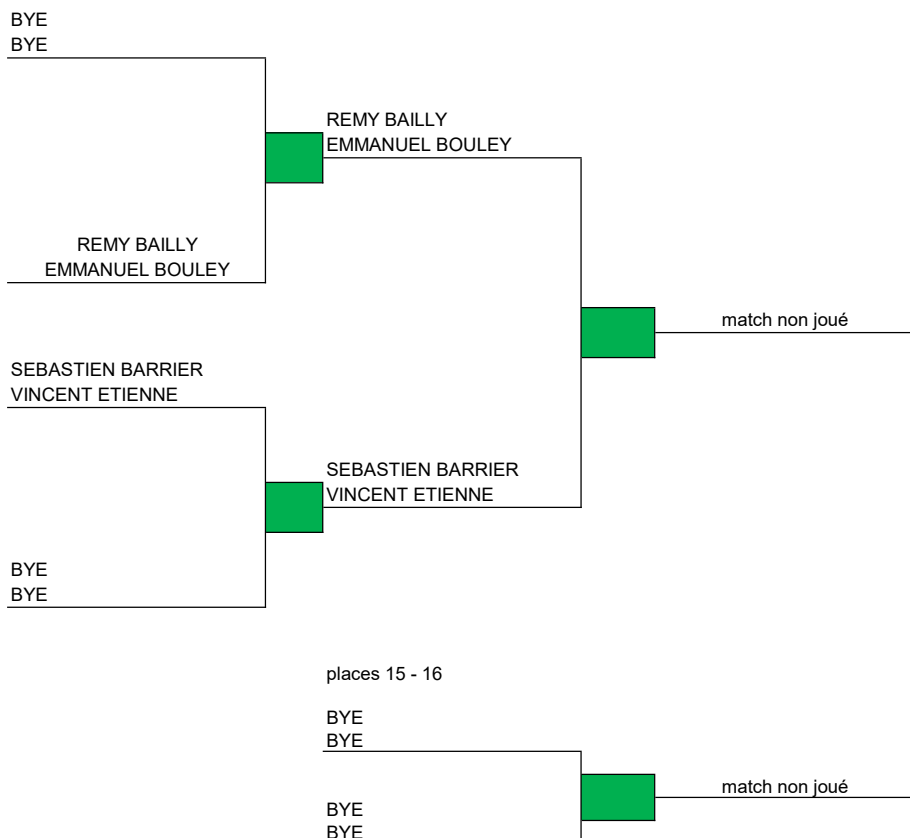

places 13 - 16