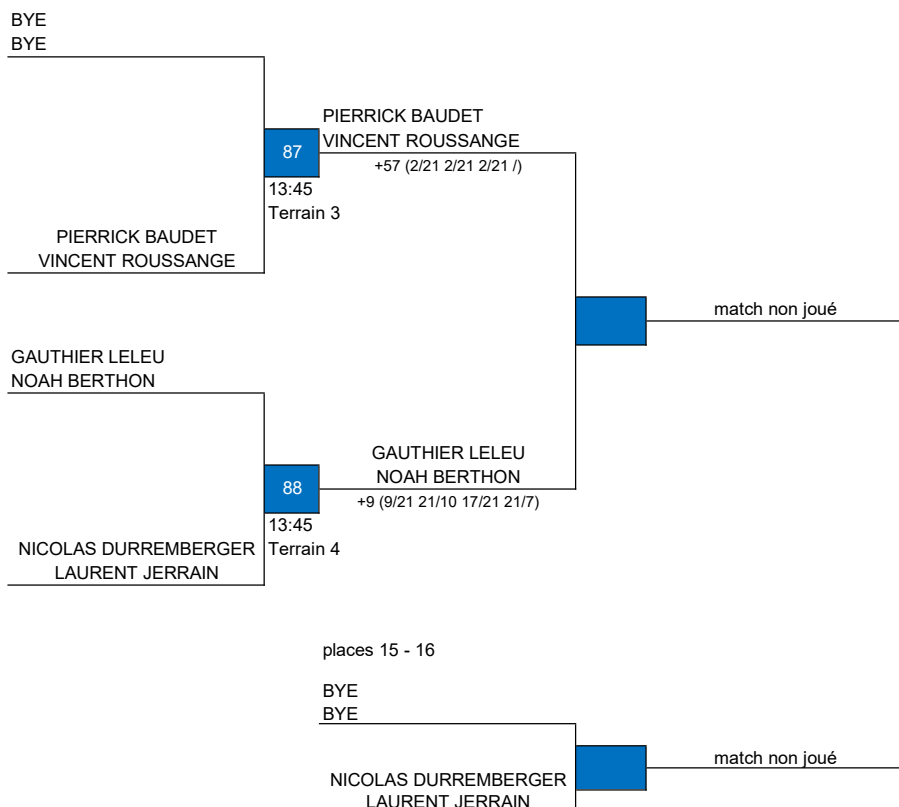

## Tableau DHB

places 5-8

# Tournoi de Créteil du 25-26 Mai 2024

## Tableau DHB

places 9 - 16

places 13 - 16