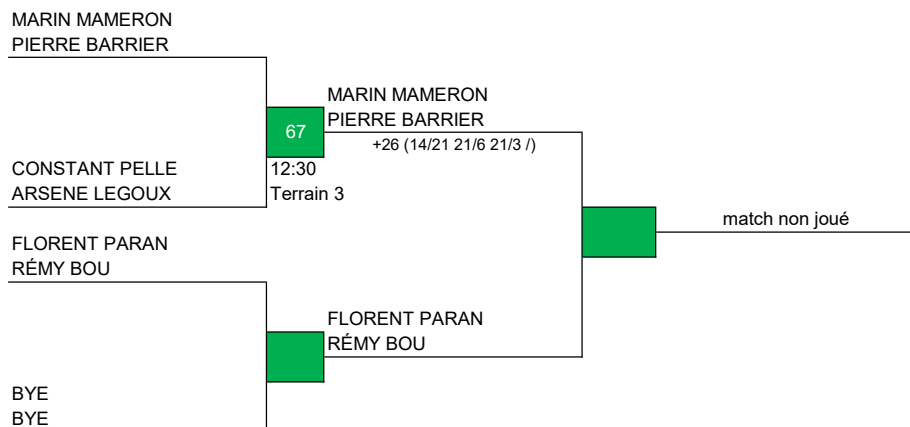

PLACES 5/6

	P	B	S	T		
BEATRICE LE CUNFF PAULINE DAYRE	19	21	19	14	73	16:00
MAELYS MARTIN ANAIS KHALI	21	9	21	18	69	123 Terrain 3

classement intermédiaire				
joueurs	Victoires	Défaites	Points	diff
JULIETTE LENA FLAVIA BELO FERNANDES	2	0	162	32
JULIE RIEHL INGRID FRANCOIS	1	1	111	-15
NINA DU MATHILDE LOK	2	0	148	44
JULIE MAGHERINI LOUISA PENZENSTADLER	1	1	125	-4
BEATRICE LE CUNFF PAULINE DAYRE	0	2	121	-28
MAELYS MARTIN ANAIS KHALI	0	2	111	-29

# Tournoi de Créteil du 25-26 Mai 2024

## Tableau DHC

places 5-8