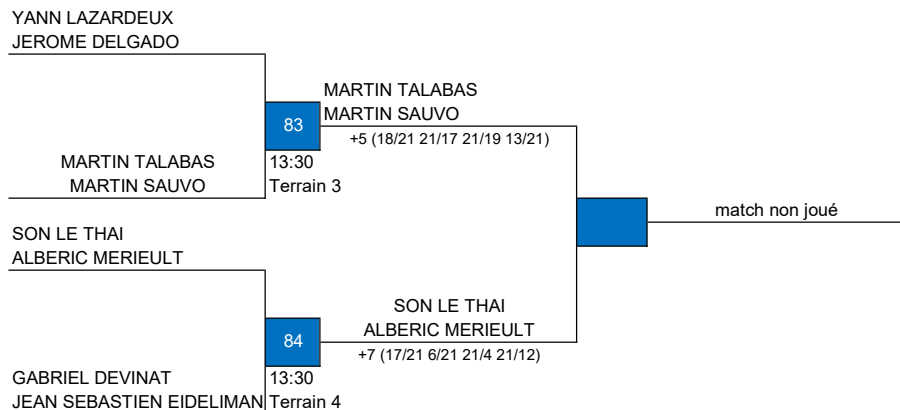

# Tournoi de Créteil du 25-26 Mai 2024

## Tableau DHC

places 9 - 16

places 13 - 16

# Tournoi de C teil du 25-26 Mai 2024

## Tableau DHB

places 5-8