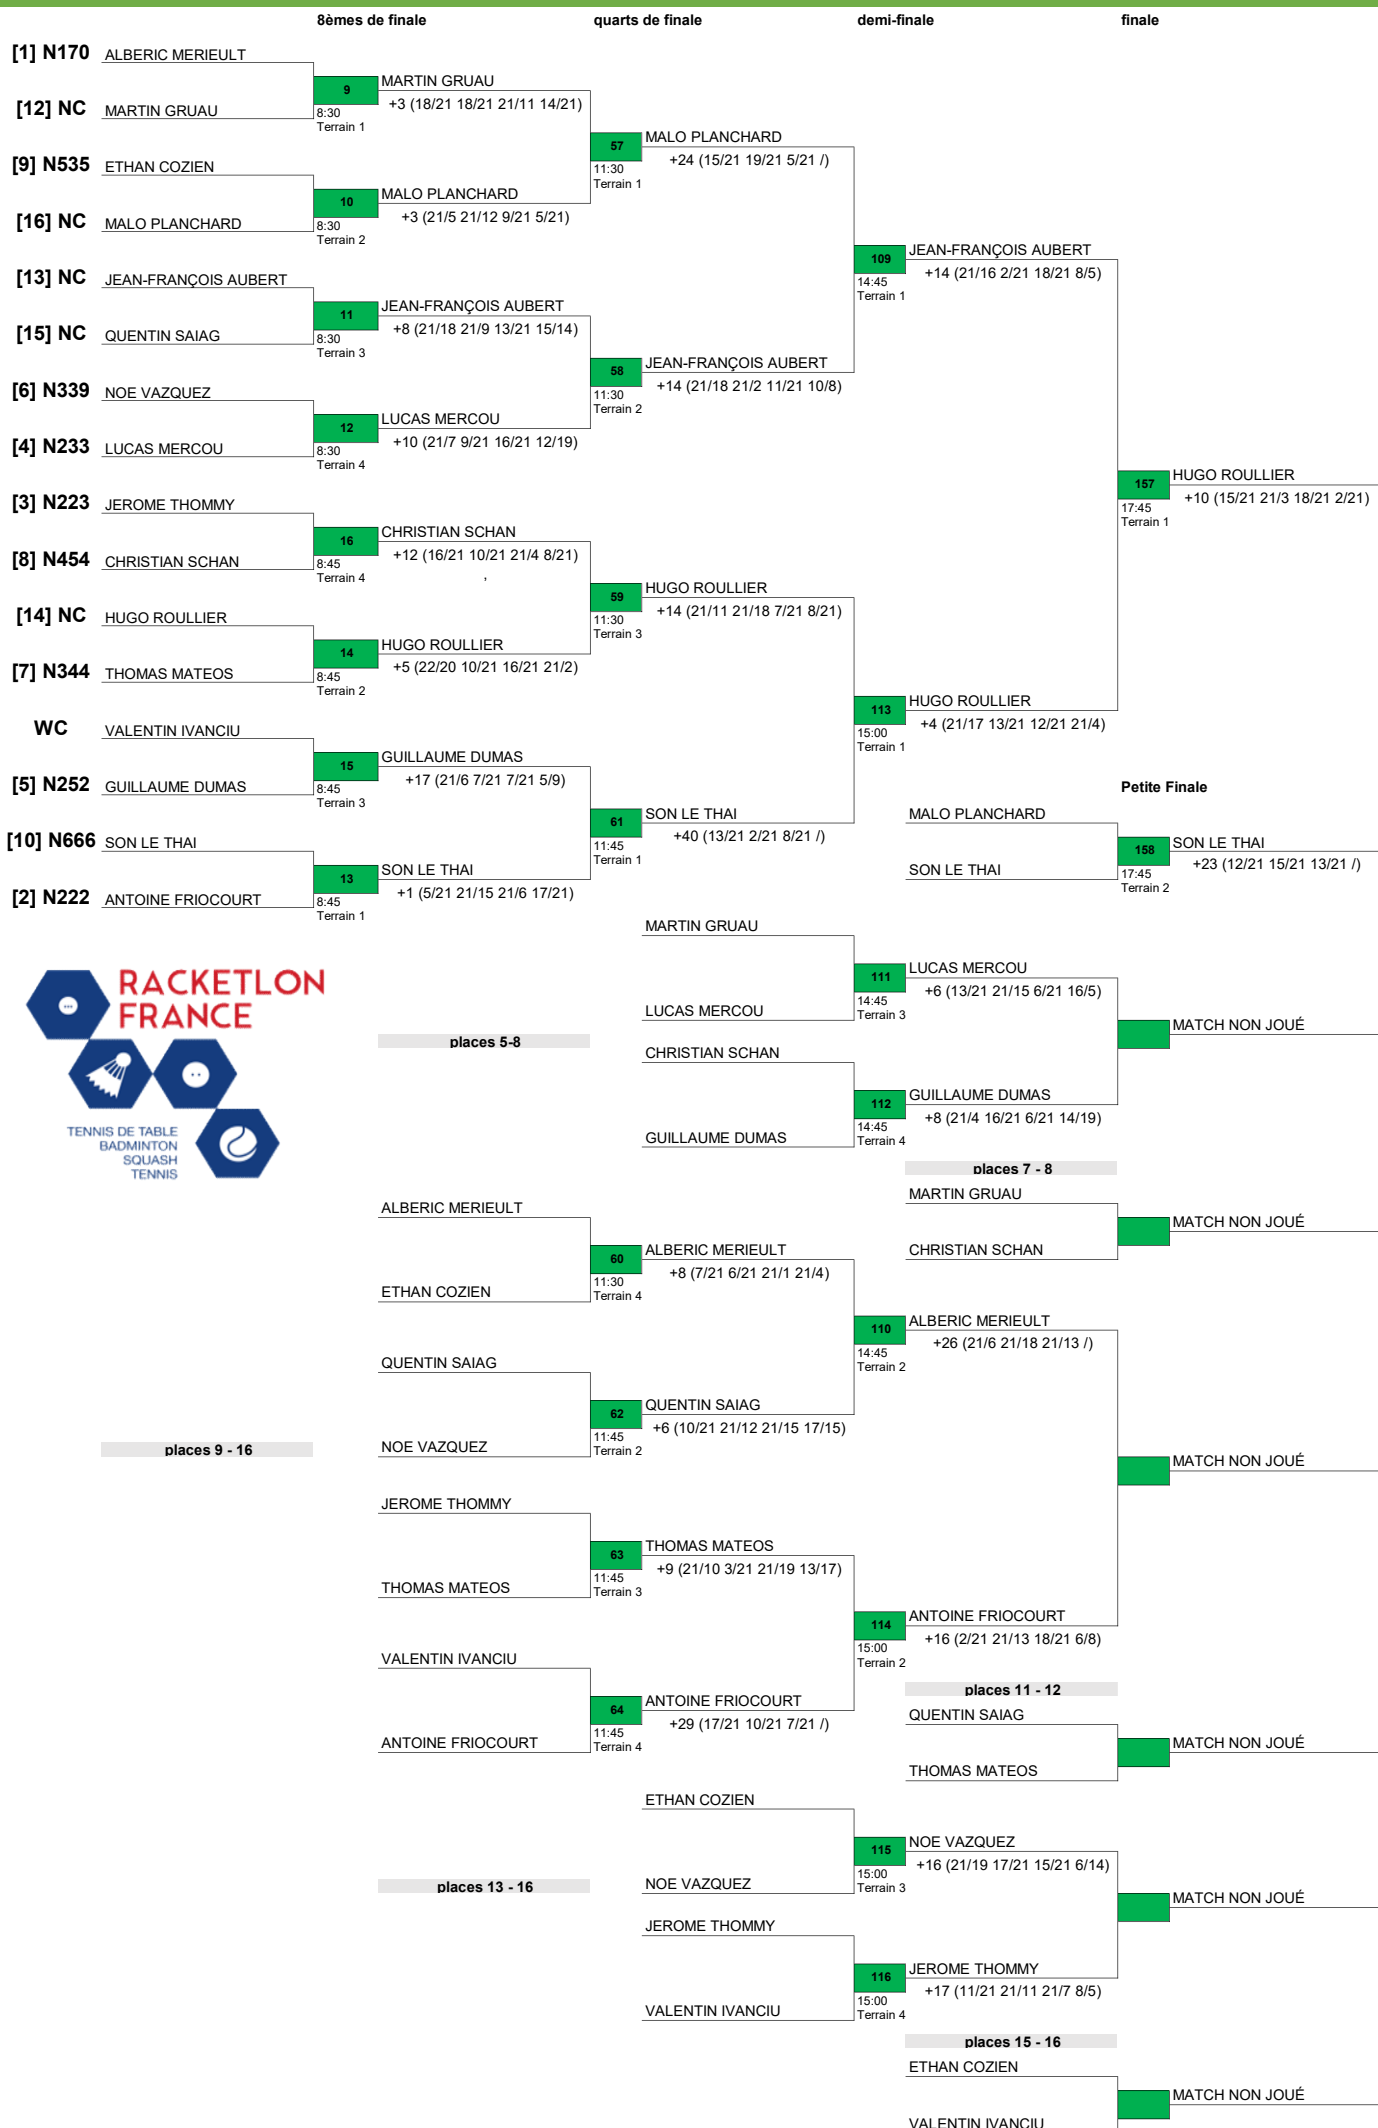

Tournoi de Créteil du 25-26 Mai 2024

Tableau SHC