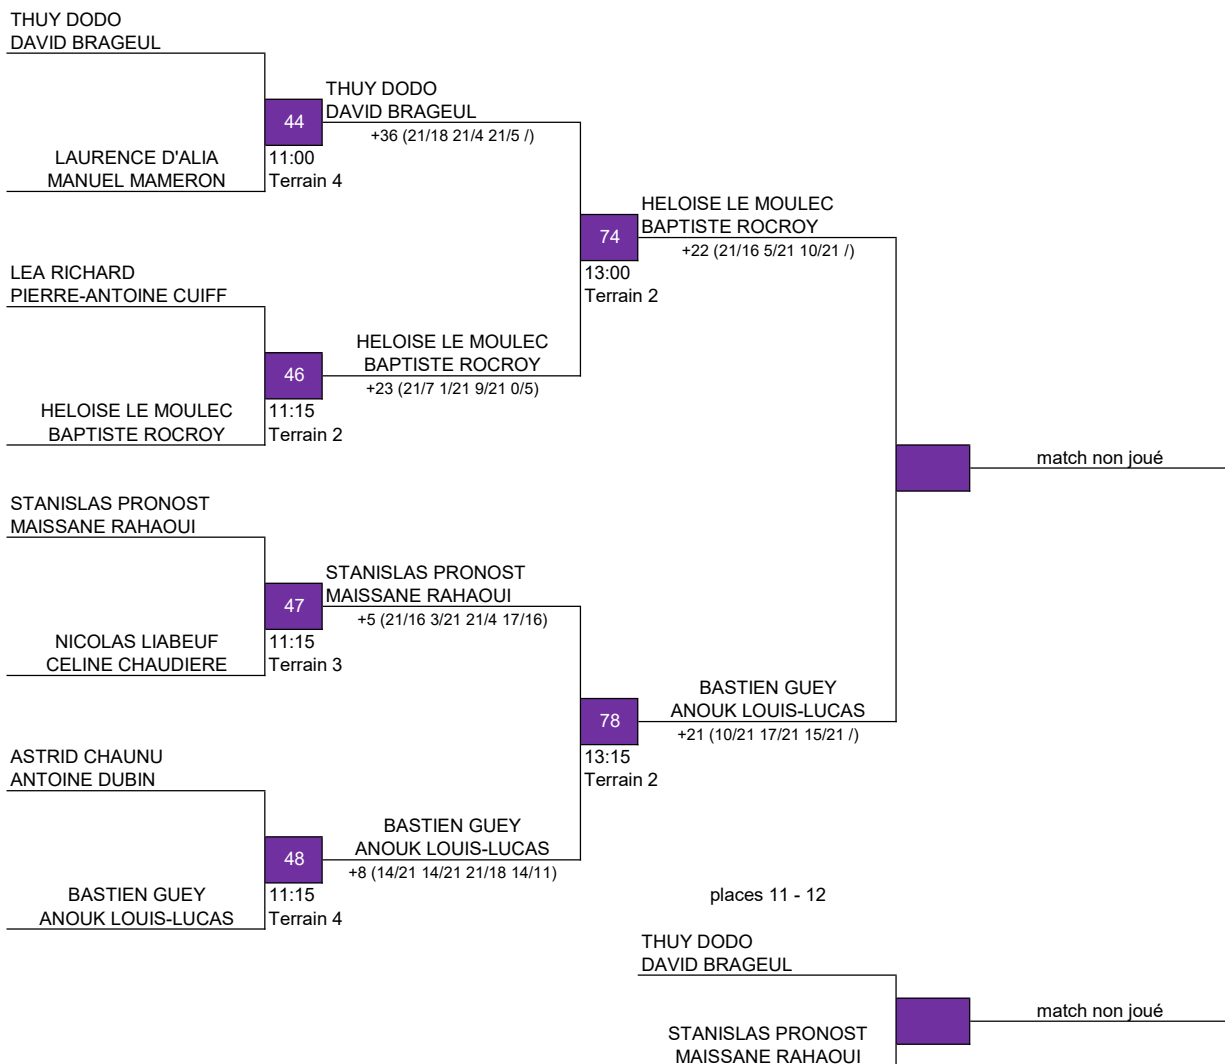

places 5-8

CHARLOTTE BUJEAU AXEL FOURREAU	JEAN PIERRE STEVENOT BRUNELLE FONTENILLE +20 (4/21 15/21 21/14 2/6)		match non joué
JEAN PIERRE STEVENOT BRUNELLE FONTENILLE	75 13:00 Terrain 3		
PATRICIA DARD EMMANUEL DARD	MAGALI VIAUD LUCA FRANCIONE +22 (27/25 11/21 7/21 /)		
MAGALI VIAUD LUCA FRANCIONE	76 13:00 Terrain 4		

## Tableau DMX

places 9 - 16

places 13 - 16