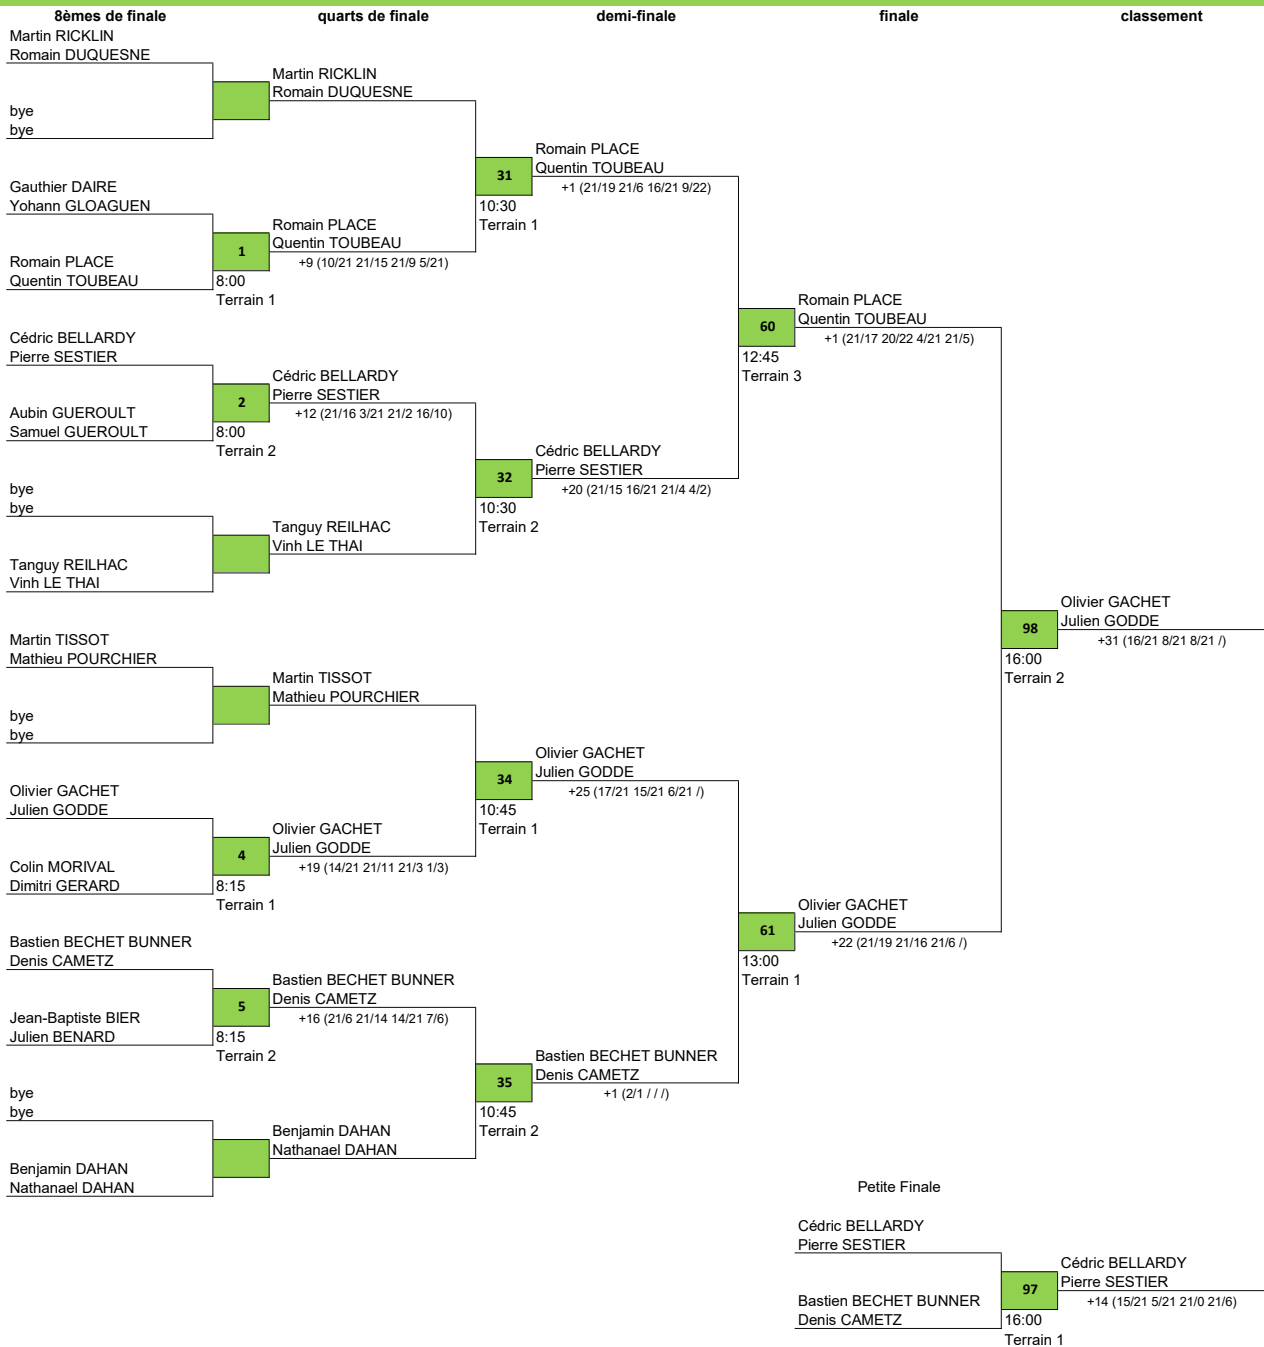

Tournoi de Tournoi hivernal de la Robertsau du 03/01/2025

Tableau DHC

places 5-8