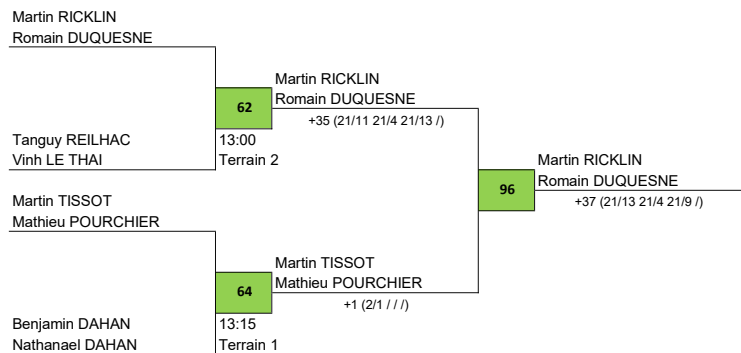

Tournoi de Tournai hivernal de la Robertsau du 03/01/2025

Tableau DHB

quarts de finale	demi-finale	finale	classement
Florian HAUSHALTER Vincent ROBERT	Florian HAUSHALTER Vincent ROBERT +14 (21/4 21/9 2/21 12/8)	Florian HAUSHALTER Vincent ROBERT +7 (21/3 2/21 21/18 20/15)	Florian HAUSHALTER Vincent ROBERT +11 (21/3 9/21 14/21 21/9)
Vincent COPPEAUX Victor DRUHOT	8:45 Terrain 1	11:00 Terrain 2	14:00 Terrain 2
Tanguy JARDEL Quentin COLLANGE	Olivier TROESTLER Philippe SITTLER +32 (6/21 6/21 19/21 /)	Eric BERTA Emmanuel EMOND +22 (21/8 3/21 4/21 /)	Olivier TROESTLER Philippe SITTLER +15 (5/21 21/5 23/21 21/8)
Olivier TROESTLER Philippe SITTLER	8:45 Terrain 2	11:15 Terrain 1	14:00 Terrain 1
Emmanuel GAULON-BARNOUIN Jérôme THOMMY	Emmanuel GAULON-BARNOUIN Jérôme THOMMY +43 (21/3 21/13 21/4 /)	petite finale Olivier TROESTLER Philippe SITTLER	
Titouan HENRY Ilan KARSENTI	8:45 Terrain 3	Eric BERTA Emmanuel EMOND +29 (19/21 10/21 5/21 /)	
Léon KRIER Edgard OBERTIN	Eric BERTA Emmanuel EMOND +29 (19/21 10/21 5/21 /)		
Eric BERTA Emmanuel EMOND	9:00 Terrain 1		

places 5 - 8

Vincent COPPEAUX Victor DRUHOT	Vincent COPPEAUX Victor DRUHOT +26 (21/10 21/12 21/15 /)	Vincent COPPEAUX Victor DRUHOT +3 (14/21 8/21 21/1 21/18)
Tanguy JARDEL Quentin COLLANGE	11:15 Terrain 2	13:45 Terrain 3
Titouan HENRY Ilan KARSENTI	Léon KRIER Edgard OBERTIN +15 (14/21 19/21 10/21 21/16)	
Léon KRIER Edgard OBERTIN	11:30 Terrain 1	
	places 7 - 8	
Tanguy JARDEL Quentin COLLANGE	Tanguy JARDEL Quentin COLLANGE +4 (17/21 21/16 21/16 19/21)	
Titouan HENRY Ilan KARSENTI	13:45 Terrain 2	

Tournoi de Tournoi hivernal de la Robertsau du 03/01/2025

Tableau DHC

places 5-8

places 7 - 8

places 9 - 16

places 13 - 16

Tournoi de Tournoi hivernal de la Robertsau du 03/01/2025

Tableau DXA