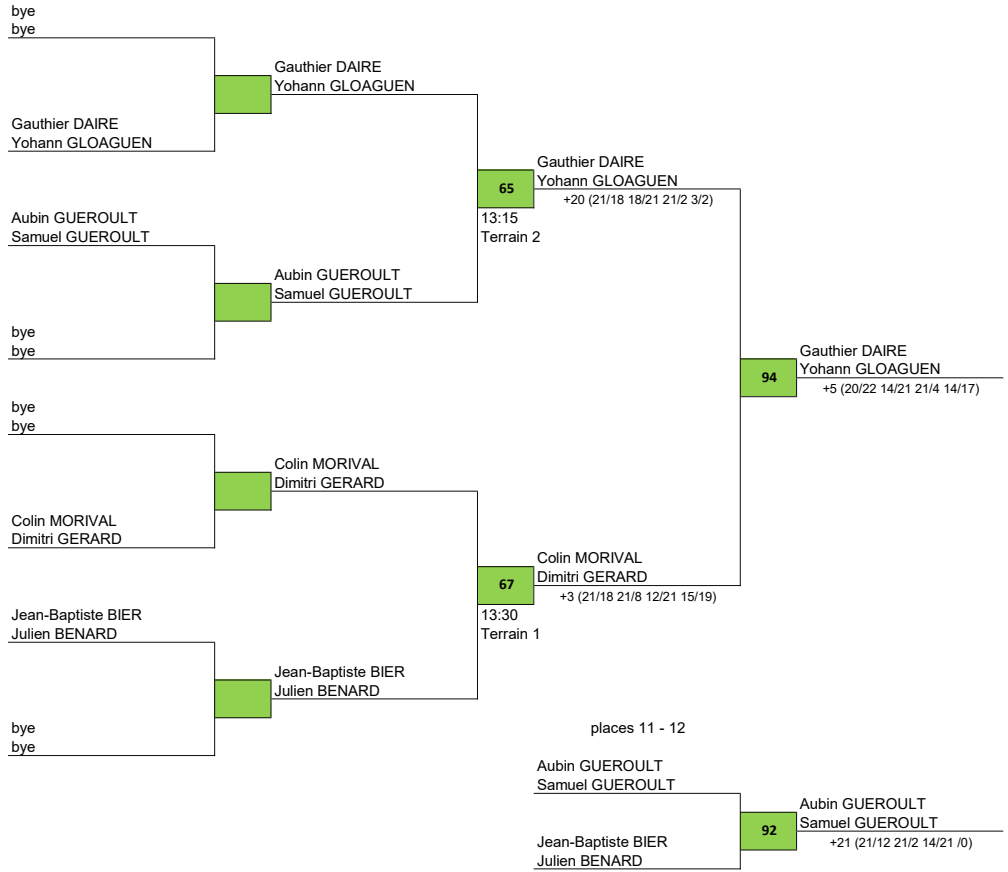

Tournoi de Tournoi hivernal de la Robertsau du 03/01/2025

Tableau DHC

places 5-8

places 7 - 8

places 9 - 16

places 13 - 16

Tournoi de Tournoi hivernal de la Robertsau du 03/01/2025

Tableau DXA

quarts de finale	demi-finale	finale	classement
Manu DELPONT Chloé DELPONT	Sandro LENA Flavia BELO FERNANDES +2 (21/12 22/20 22/24 10/21)	Sandro LENA Flavia BELO FERNANDES +3 (23/21 7/21 20/22 21/4)	Bertrand CARLIER Thérèse GRISWEG +43 (9/21 2/21 9/21 /)
Sandro LENA Flavia BELO FERNANDES	Ségoène ANTONI Calixte HOARAU +20 (2/21 21/10 11/21 9/11)	Bertrand CARLIER Thérèse GRISWEG +24 (21/15 21/16 21/8 /)	
Maxime ROMAN Flora SABIGNO	Bertrand CARLIER Thérèse GRISWEG +24 (21/11 21/11 21/17 /)		
Ségoène ANTONI Calixte HOARAU	Claudie FAVIER Antoine FALCOZ +10 (21/19 21/19 16/21 21/10)		
Bertrand CARLIER Thérèse GRISWEG			
Romain HENRY Marie AUBRY			
Claudie FAVIER Antoine FALCOZ			
Phet PHANOUVONG Jeremy GIRARD			
		petite finale	
		Ségoène ANTONI Calixte HOARAU	Claudie FAVIER Antoine FALCOZ +12 (18/21 8/21 21/7 11/21)