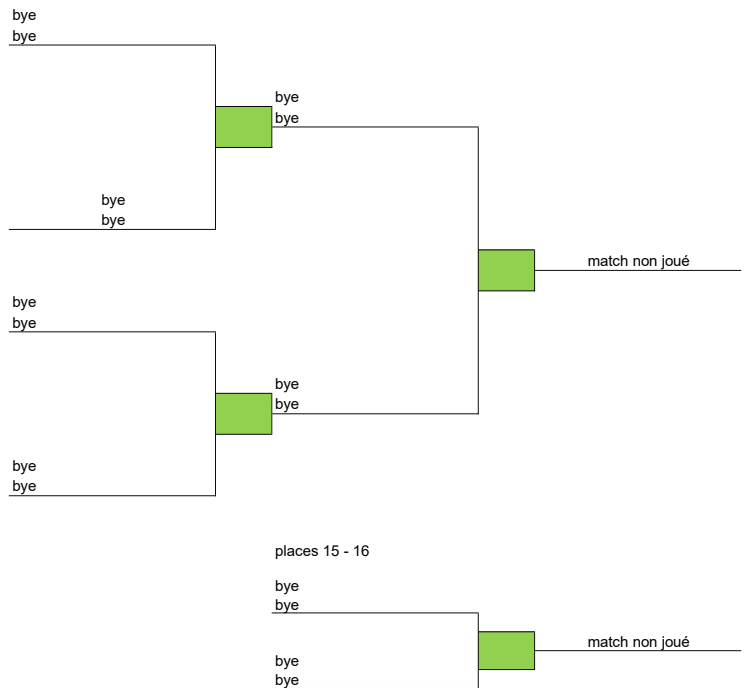

places 5 - 8

Vincent COPPEAUX Victor DRUHOT	Vincent COPPEAUX Victor DRUHOT +26 (21/10 21/12 21/15 /)	Vincent COPPEAUX Victor DRUHOT +3 (14/21 8/21 21/1 21/18)
Tanguy JARDEL Quentin COLLANGE	11:15 Terrain 2	13:45 Terrain 3
Titouan HENRY Ilan KARSENTI	Léon KRIER Edgard OBERTIN +15 (14/21 19/21 10/21 21/16)	
Léon KRIER Edgard OBERTIN	11:30 Terrain 1	
	places 7 - 8	
Tanguy JARDEL Quentin COLLANGE	Tanguy JARDEL Quentin COLLANGE +4 (17/21 21/16 21/16 19/21)	
Titouan HENRY Ilan KARSENTI	13:45 Terrain 2	

Tournoi de Tournoi hivernal de la Robertsau du 03/01/2025

Tableau DHC

places 5-8

places 7 - 8

places 9 - 16

places 13 - 16

Tournoi de Tournoi hivernal de la Robertsau du 03/01/2025

Tableau DXA

quarts de finale	demi-finale	finale	classement
Manu DELPONT Chloé DELPONT	Sandro LENA Flavia BELO FERNANDES +2 (21/12 22/20 22/24 10/21)	Sandro LENA Flavia BELO FERNANDES +3 (23/21 7/21 20/22 21/4)	Bertrand CARLIER Thérèse GRISWEG +43 (9/21 2/21 9/21 /)
Sandro LENA Flavia BELO FERNANDES	Ségoène ANTONI Calixte HOARAU +20 (2/21 21/10 11/21 9/11)	Bertrand CARLIER Thérèse GRISWEG +24 (21/15 21/16 21/8 /)	
Maxime ROMAN Flora SABIGNO	Bertrand CARLIER Thérèse GRISWEG +24 (21/11 21/11 21/17 /)		
Ségoène ANTONI Calixte HOARAU	Claudie FAVIER Antoine FALCOZ +10 (21/19 21/19 16/21 21/10)		
Bertrand CARLIER Thérèse GRISWEG			
Romain HENRY Marie AUBRY			
Claudie FAVIER Antoine FALCOZ			
Phet PHANOUVONG Jeremy GIRARD			
		petite finale	
		Ségoène ANTONI Calixte HOARAU	Claudie FAVIER Antoine FALCOZ +12 (18/21 8/21 21/7 11/21)