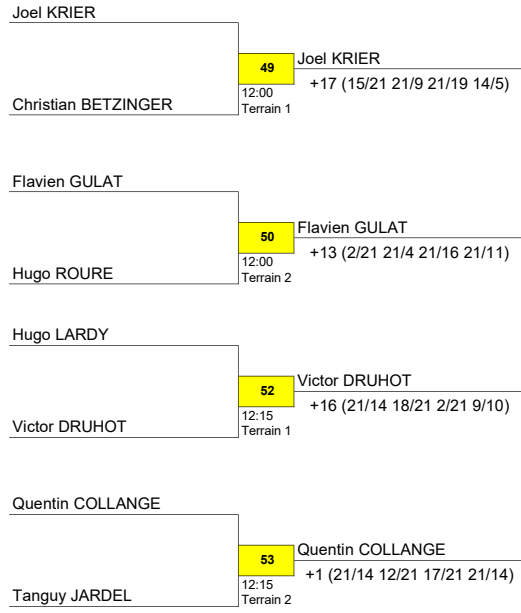

**RACKETLON
FRANCE**

places 9 - 16

places 7 - 8

places 11 - 12

places 15 - 16

Tournoi de Tournoi hivernal de la 03/01/2025

Tableau SHE

	quarts de finale	demi-finale	finale
[1] N370	Samuel GUEROULT		
[5] N1027	Guillaume BETZINGER	12 Samuel GUEROULT +41 (21/14 21/3 21/5 /)	
[8] NC	Mathieu POURCHIER		55 Nathanael DAHAN +1 (14/21 21/1 21/18 5/22)
[4] N1027	Nathanael DAHAN	13 Nathanael DAHAN +20 (18/21 24/22 9/21 7/14)	
[3] N853	Aubin GUEROULT		101 Dimitri GERARD +10 (21/10 8/21 14/21 12/13)
[7] NC	Jérémy BUCHINGER	14 Jérémy BUCHINGER +2 (8/21 21/5 21/10 5/21)	
[6] NC	Dimitri GERARD		56 Dimitri GERARD +37 (17/21 7/21 2/21 /)
[2] N493	Bastien BECHET BUNNER	16 Dimitri GERARD +4 (13/21 4/21 21/9 21/4)	
petite finale			
		Samuel GUEROULT	100 Jérémy BUCHINGER +2 (14/21 21/8 21/16 8/21)
		Jérémy BUCHINGER	#N/A